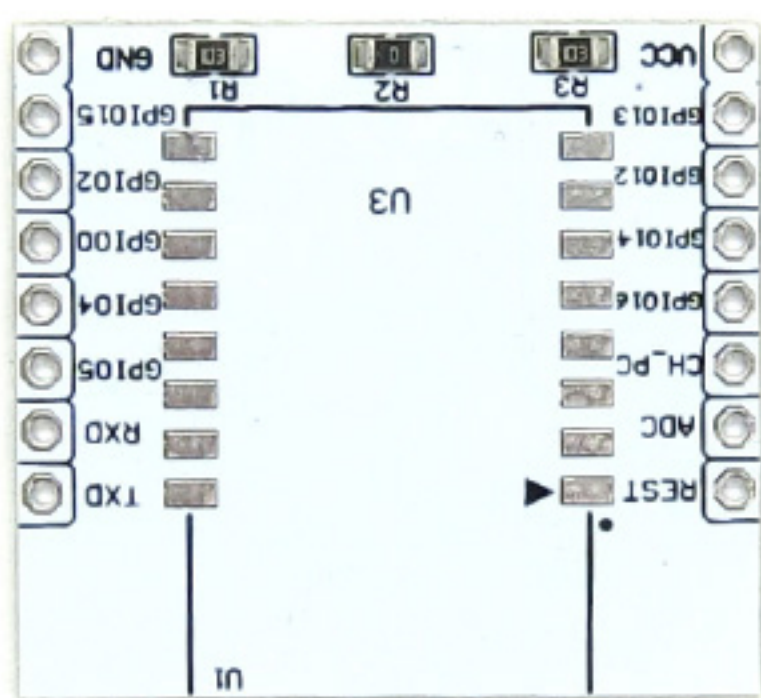

ESP8266 WiFi 模組轉接板

1. 可以連接ESP-07、ESP-08、ESP-12、ESP-12E、ESP-12F這5款WiFi模組
2. 此款產品是不焊接排針，內含：2個排針、1個面板

兩個排針

轉接板